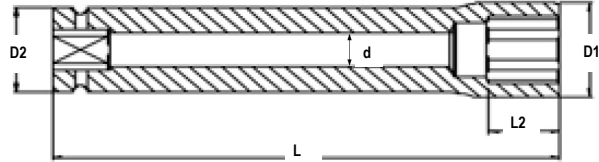

TUBE SOCKETS

IMPACT RATED HOLLOW DESIGN

1/2" drive, 12 Point

Part No	Size AF	D2	D1	L2	L	d
		mm				
9905088550	19mm	28	28	13	250	14
9905088555	21mm	28	31	13	250	16
9905088560	24mm	28	35	15	250	18
9905088565	27mm	32	38.5	17	250	22
9905088570	30mm	32	42	17	250	22
9905088575	32mm	32	44	19	250	24
9905088580	36mm	36	49	19	250	26

1" drive, 6 Point

Part No	Size AF	D2	D1	L2	L	d
		mm				
9905088645	24mm	54	42	24	270	18
9905088650	26mm	54	44	26	270	22.2
9905088655	27mm	54	45	27	270	22.2
9905088660	29mm	54	47	29	270	22.2
9905088665	30mm	54	50	30	270	22.2
9905088670	32mm	54	52	32	270	22.2
9905088675	33mm	54	52	32	270	22.2
9905088680	36mm	54	57	36	270	29
9905088685	38mm	54	60	38	270	32
9905088690	41mm	54	63	38	270	32
9905088695	42mm	54	65	38	270	35
9905088700	46mm	54	70	38	270	35
9905088705	50mm	54	75	38	270	38
9905088710	55mm	54	81	40	270	41
9905088715	60mm	54	87	42	270	41
9905088720	65mm	54	93	42	270	44
9905088725	70mm	54	100	42	270	47
9905088730	75mm	86	106	45	270	50

1/2" drive, 12 Point

Part No	Size AF	D2	D1	L2	L	d
		mm				
9905088505	3/4"	28	28	13	250	14
9905088510	13/16"	28	31	13	250	16
9905088515	15/16"	28	35	15	250	18
9905088520	1-1/16"	32	38.5	17	250	22
9905088525	1-1/8"	32	41	17	250	22
9905088527	1-3/16"	32	42	17	250	22
9905088530	1-1/4"	34	44	19	250	24
9905088535	1-5/16"	34	45	19	250	24
9905088540	1-3/8"	34	46	19	250	24
9905088543	1-7/16"	36	49	19	250	26
9905088545	1-1/2"	36	51	19	250	26

3/4" drive, 6 Point

Part No	Size AF	D2	D1	L2	L	d
		mm				
9905088585	24mm	44	38.5	24	270	18
9905088590	27mm	44	42	27	270	18
9905088595	30mm	44	45	30	270	22.2
9905088600	32mm	44	47	32	270	22.2
9905088605	33mm	44	48	32	270	22.2
9905088610	36mm	44	53.5	32	270	22.2
9905088615	38mm	44	54	38	270	32
9905088620	41mm	44	57	38	270	32
9905088625	42mm	44	59	38	270	35
9905088630	46mm	44	63	38	270	35
9905088635	50mm	54	68	38	270	38
9905088640	55mm	54	74	38	270	41